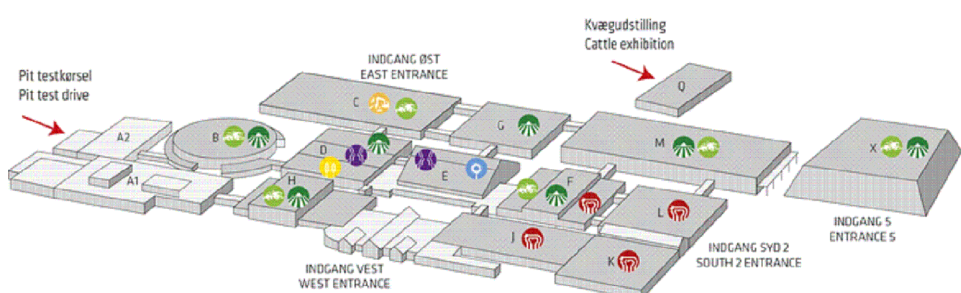

29. nov. - 2. dec. 2016
agromek
 agromek.dk 2016

MCH HAL M

Målforshold : 1:450
 Revideret : 23.11.16
 Tegnet af : PWT