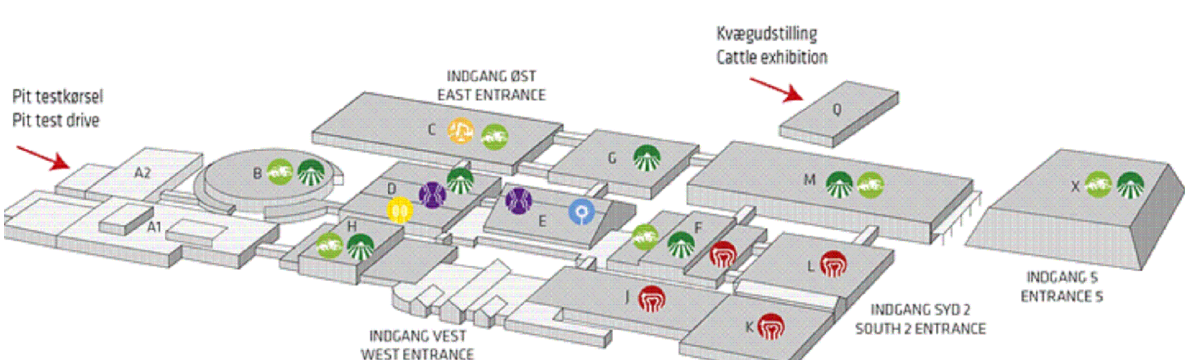

29. nov. - 2. dec. 2016
agromek
 agromek.dk
 2016

MCH **HAL L**

Målforhold : 1:300
 Revideret : 08.11.16
 Tegn. af : PWT