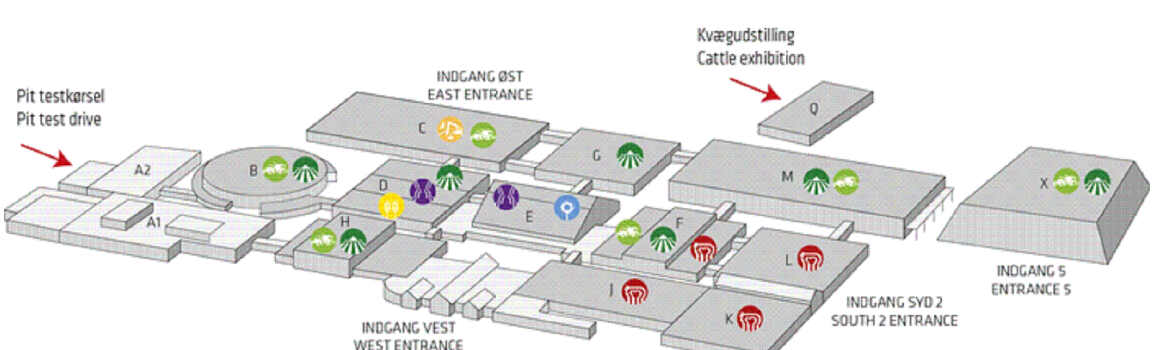

29. nov. - 2. dec. 2016
agromek
 agromek.dk 2016

MCH **HAL K**

Målforhold : 1:300
 Revideret : 24.11.16
 Teg. af : PWT