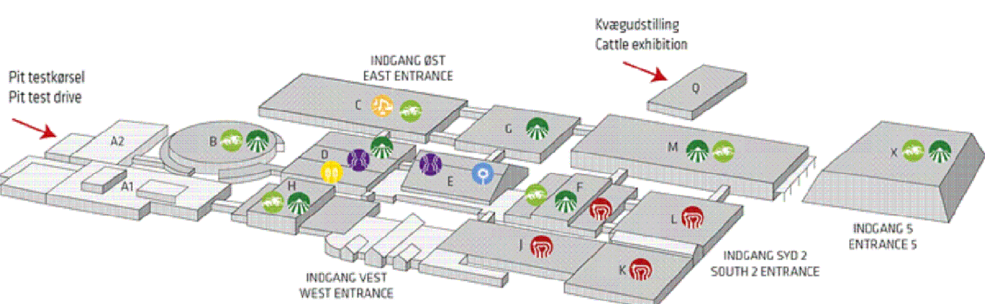

29. nov. - 2. dec. 2016
agromek
 agromek.dk
 2016

MCH **HAL J**

Målforhold : 1:300
 Revideret : 27.10.16
 Tegnet af : PWT