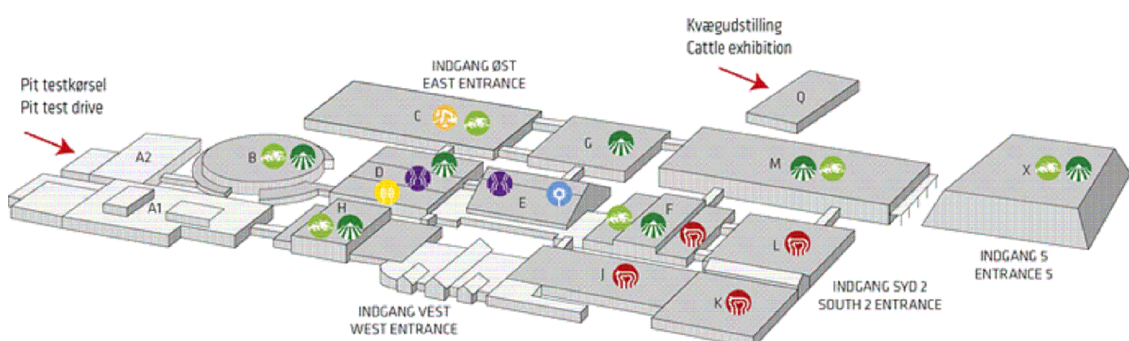

29. nov. - 2. dec. 2016

agromek
agromek.dk 2016

MCH **HAL F**

Målforhold : 1:300

Revideret : 11.11.16

Tegn. af : PWT