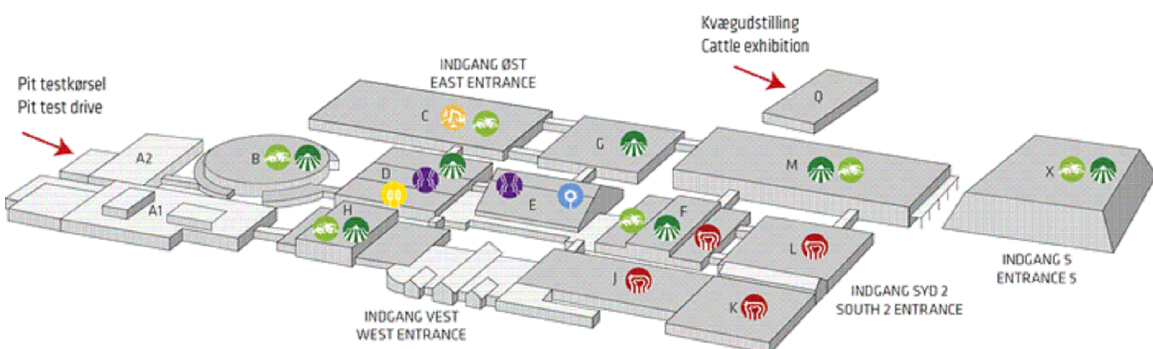

29. nov. - 2. dec. 2016

agromek
agromek.dk 2016

MCH

HAL B

Målforshold : 1:400

Revideret : 25.11.16

Tegn. af : PWT